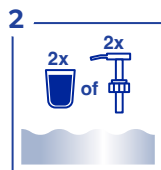

⊕ GEBRUIKSAANWIJZING EN DOSERINGSINSTRUCTIES

Vul de spoelbak met handwarm water en doseer het product in de spoelbak.

Gebruik 2 dopjes of druk 2 keer op het pompje (40 ml) voor een spoelbak van 40-50 liter.