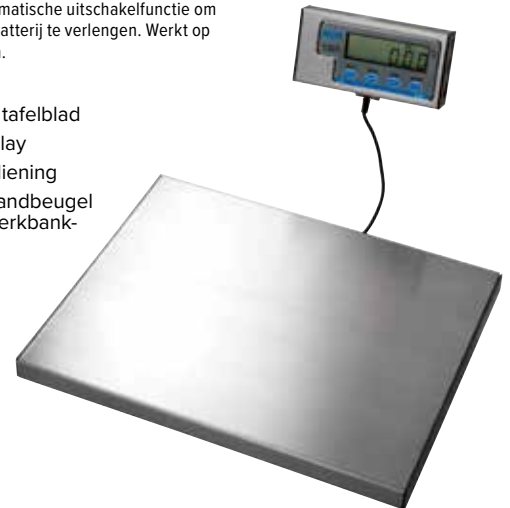

KEUKEN / KOKSBENODIGDHEDEN

Weighstation Elektronische weegschaal

Elektronische weegschaal met capaciteit van 5kg meetbaar per 1 gram. Touch display en LCD-display voor eenvoudig gebruik. Werkt op batterijen.

Specificaties

GG017 Afmeting (cm): 1,5(h)x18,5(Ø).

Art.nr	Omschrijving
GG017	5kg

Weighstation Diëetweegschaal

Extra nauwkeurig en precies wegen. Uitneembaar weegplateau van Ø17cm. Capaciteit 0,5 kg, per 2 gram.

Specificaties

F182 17cm Platform. Capaciteit: 0,5kg, per 2g.

Art.nr	Omschrijving
F182	0.5kg weegschaal

Weighstation Elektronische weegschaal

Stevige elektronische weegschaal met LCD-display, geschikt voor muurmontage. Afneembaar RVS platform is eenvoudig schoon te maken. Automatische uitschakeling, kalibratie en nul-setting. Batterij laag indicator.

Specificaties

Art.nr	Omschrijving
CD564	30kg

Salter Brecknell Elektronische weegschalen

Draagbaar met een interne oplaadbare batterij geschikt voor ongeveer 160 gebruiksuren na oplading. Aan te sluiten op de normale stroomvoorziening. Platformafmetingen 24,5(b) x21,5(d)cm.

- RVS platform
- Helder LED-display
- Voorzien van automatische nul setting

Specificaties

Alle modellen: 9,5(h)x30(b)x25(d)cm

Art.nr	Omschrijving
DP031	6kg, per 1 gram
DP032	15kg, per 1 gram

Salter Brecknell Weegschalen

Geavanceerde weegschaal met rubberen voetjes voor veiligheid en automatische uitschakelfunctie om de levensduur van de batterij te verlengen. Werkt op lichtnet of op batterijen.

- Geborsteld RVS tafelblad
- Helder LED-display
- Eenvoudige bediening
- Uitgerust met wandbeugel voor wand- of werkbankmontage

Specificaties

Alle modellen: 2,7(h)x38(b)x30(d)cm

Art.nr	Omschrijving
DP033	60kg/20g
DP034	120kg/50g

Salter Brecknell Weegschaal