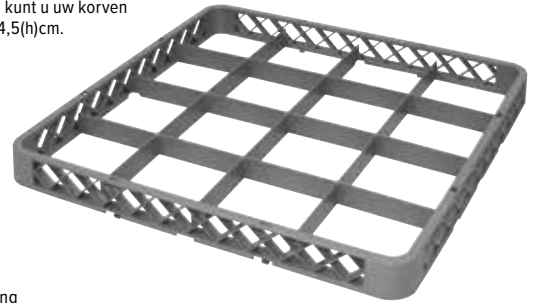

Vogue Glazenkorf opzetrand

Met deze opzetranden kunt u uw korven verhogen, hoogte ca. 4,5(h)cm.

Art.nr Omschrijving

F616	16 compartimenten
F617	25 compartimenten
F618	36 compartimenten
F619	49 compartimenten