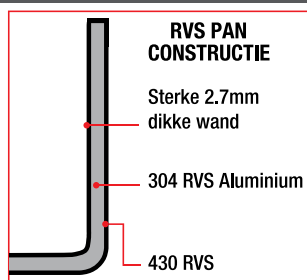

Deksels apart verkrijgbaar

Steelpannen

Art.nr	Omschrijving
Y244	0,9L 14cm Ø x 7cm diep
Y245	1,5L 16cm Ø x 7cm diep
Y246	3L 20cm Ø x 10cm diep

Sauteuses conisch model

Art.nr	Omschrijving
Y240	20cm Ø

Sauteuses