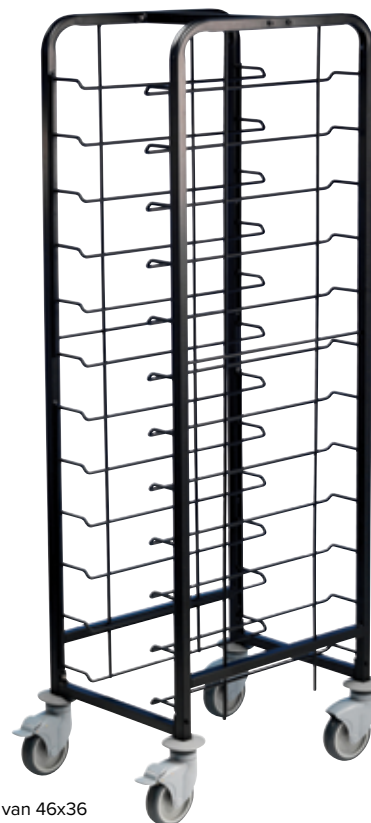

- Geëmailleerd staal
- Geremde zwenkwielen
- Volledig geassembleerd
- Geschikt voor dienbladen van 46x36 en 48x37cm

Art.nr	Omschrijving
DP290	12 dienbladen

Craven Regaalwagens

Regaalwagen met 7 etages (tussenruimte 17cm) voor grotere serviesstukken zoals latte mokken. Volledig gelast.