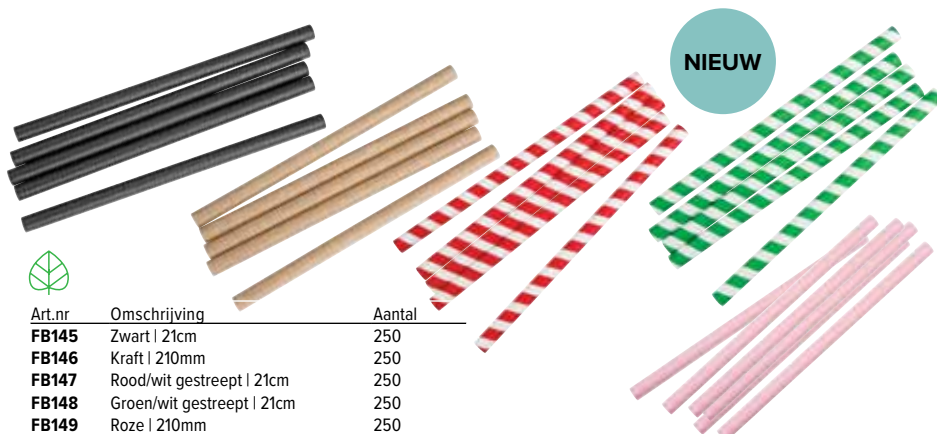

Art.nr	Omschrijving	Aantal
FB145	Zwart | 21cm	250
FB146	Kraft | 210mm	250
FB147	Rood/wit gestreept | 21cm	250
FB148	Groen/wit gestreept | 21cm	250
FB149	Roze | 210mm	250