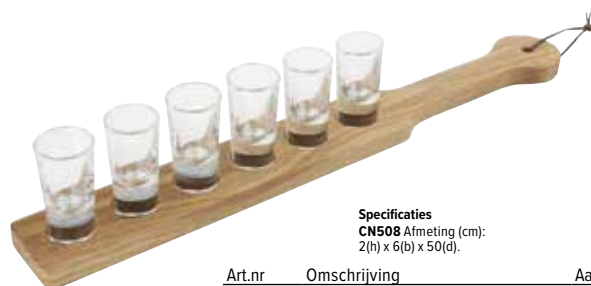

Beaumont Maatschenker

Voorzien van een driepoot voor eenvoudig en snel gebruik. Met CE-markering.

Art.nr	Omschrijving
K493	2,5cl
CD283	3,5cl
K494	5cl

Beaumont Maatschenker

Professionele maatschenker met modern en soepel werkend mechanisme.

Art.nr	Omschrijving
T413	2,5cl
T415	3,5cl
T416	5cl

Olympia Eiken serveerplank

Ideaal voor shots of proefporties.

Specificaties
CN508 Afmeting (cm):
2(h) x 6(b) x 50(d).

Art.nr	Omschrijving	Aantal
CN508	Serverplank voor 6 shotglazen	1
GF919	Shot | 2,5cl	12

Olympia Fleshouders

Makkelijk vast te maken aan wand of tafel voor eenvoudige dosering. Leverbaar in 2 afmetingen

Art.nr	Omschrijving
K487	70cl/1L
W623	1,5L

Olympia Fleshouders

Makkelijk vast te maken aan wand of tafel voor eenvoudige dosering. Leverbaar in 2 afmetingen

Art.nr	Omschrijving
K488	70cl/1L
W622	1,5L

Olympia Muurmodel fleshouders

Maakt schenken sneller en eenvoudiger tijdens drukke bartijden. Bespaart ruimte in drukke bars.