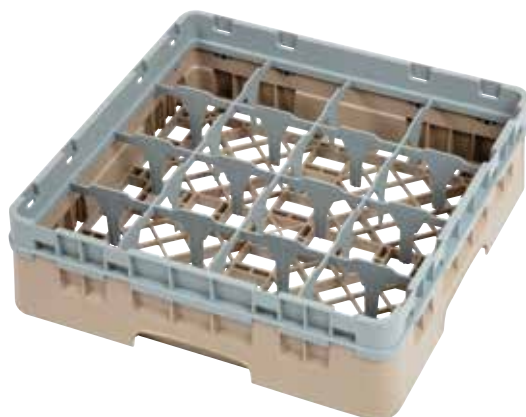

Cambo Glaskorven met 16 compartimenten

Voor glazen van max. 11(Ø)cm

Art.nr	Omschrijving
DW550	16 compartimenten 50 x 50 x 9,2(h)cm
DW551	16 compartimenten 50x50x13,3(h)cm
DE783	16 compartimenten 50x50x17,4(h)cm
DE784	16 compartimenten 50x50x21,5(h)cm
DW552	16 compartimenten 50x50x25,7(h)cm
DW553	16 compartimenten 50x50x29,8(h)cm