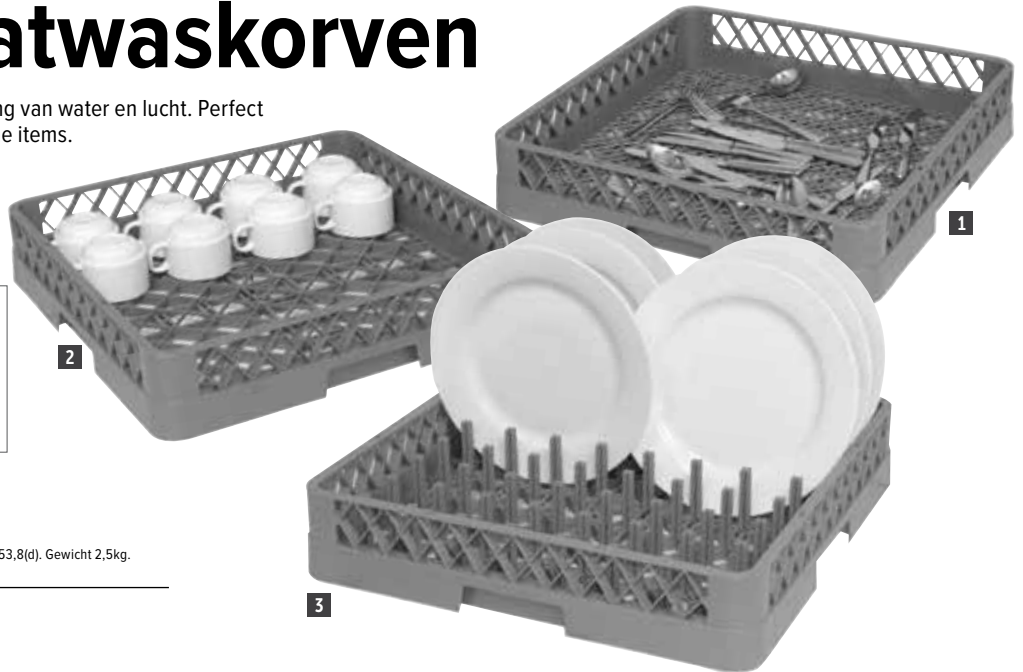

Vogue Vaatwaskorven

Onderrooster zorgt voor vrije doorstroming van water en lucht. Perfect voor kookgerei, ramekins en andere kleine items.

Geschikt voor gebruik met korven op deze pagina