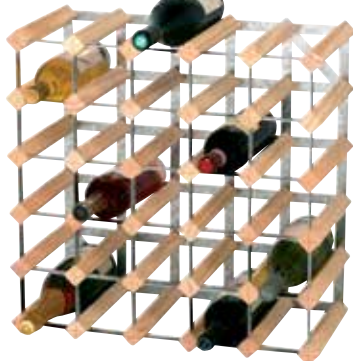

Art.nr	Omschrijving
F283	15 Flessen
F284	30 Flessen
F285	72 Flessen
DN635	90 Flessen

Specificaties
F283 15 flessen Ø95mm. Afm. 23(h) x 52(b) x 23(d) cm.
F284 30 flessen Ø95mm. Afm. 41,2(h) x 61,2(b) x 22,8(d) cm.
F285 72 flessen Ø95mm. Afm. 81(h) x 81(b) x 23(d) cm.
DN635 90 flessen Ø95mm. Afm. 100(h) x 81(b) x 23(d) cm.