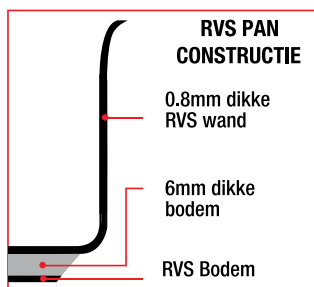

- Zwaar RVS
- Afgeronde randen
- Stevige, koel blijvende handgrepen
- Geschikt voor alle warmtebronnen inclusief inductie

Deksels apart verkrijgbaar

Kookpannen

Art.nr	Omschrijving
M940	7L 24cm Ø x 16cm diep
M941	9,5L 28cm Ø x 15,5cm diep
M942	12,5L 32cm Ø x 16cm diep
T088	18,5L 36cm Ø x 18cm diep