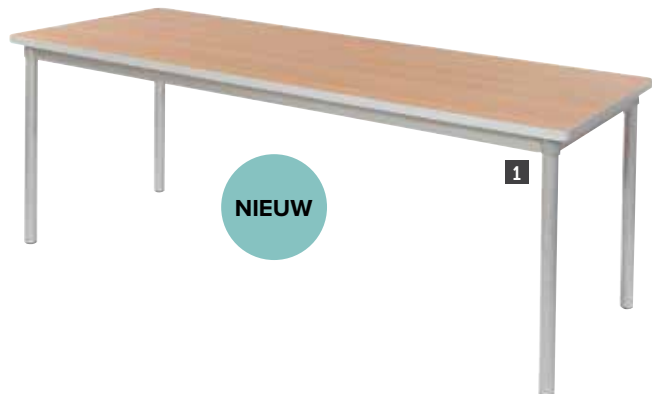

Gopak Enviro indoor eettafels

Bij de productie van Enviro eettafels wordt gebruik gemaakt van een milieuvriendelijke perstechniek in plaats van lasverbindingen, met een stevige, stabiele tafel als resultaat. Perfect voor indoor eetruimtes. Eenvoudig schoon te maken en te onderhouden.

NIEUW