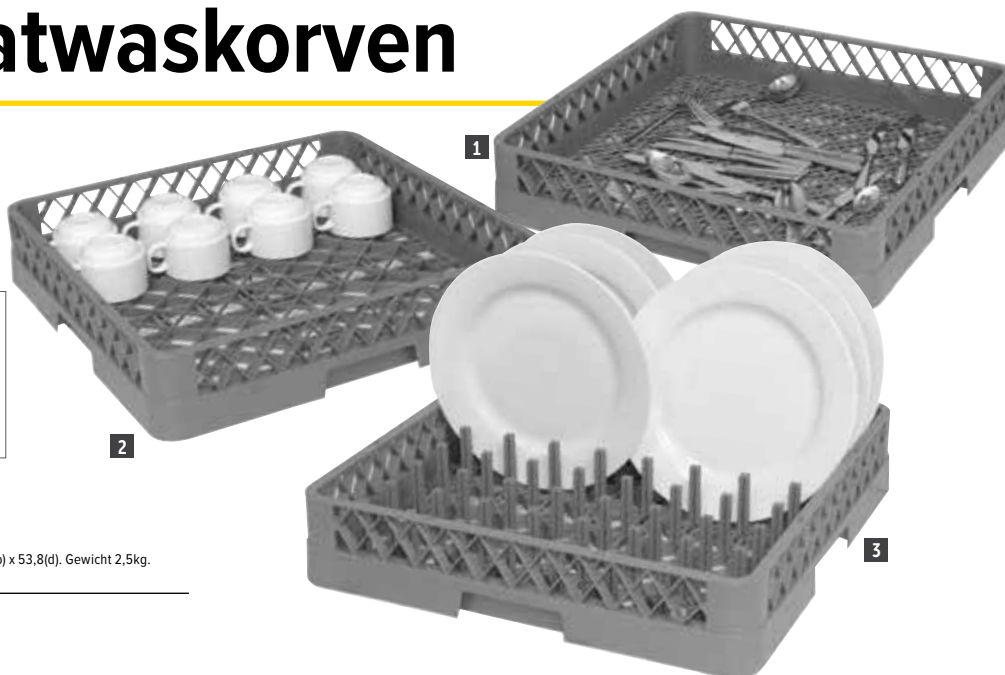

Vogue Vaatwaskorven

Onderrooster zorgt voor vrije doorstroming van water en lucht. Perfect voor kookgerei, ramekins en andere kleine items.

Geschikt voor gebruik met korven op deze pagina

Specificaties
CB006 Max. belastbaar tot 40kg. Afmeting (cm): 21(h) x 53,8(b) x 53,8(d). Gewicht 2,5kg.

Art.nr	Omschrijving
1 K910	50x50cm bestek
2 K908	50x50cm universeel
3 K909	50x50cm borden
4 CB006	Wagen

Vogue Glazenkorven

Deze korven bieden de juiste oplossing voor al uw vaat. Verkleinen de kans op breuk en zijn ruimtebesparend. Door de extra grote maaswijdte wordt een optimaal was- en droogresultaat behaald. De constructie met dubbele wand staat garant voor een lange levensduur. Modulair op te bouwen. Afmeting (cm): 10(h)x50(b)x50(d).