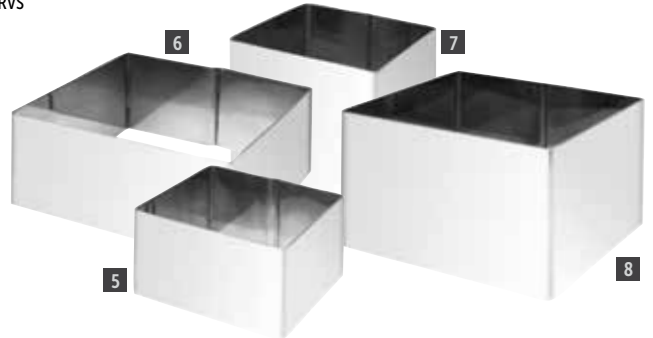

Art.nr	Omschrijving
DN905	800ml

Vogue Ronde mousseringen

RVS

Art.nr	Omschrijving
1 E891	7(Ø) x 3,5cm
2 CC056	70 x 60 (d)mm
3 CC057	90 x 35 (d)mm
4 CC058	90 x 60 (d)mm

Vogue Ronde mousseringen

RVS

Art.nr	Omschrijving
5 CF164	60 x 35mm diep
6 CF165	60 x 60mm diep
7 CF166	80 x 35mm diep
8 CF167	80 x 60mm diep