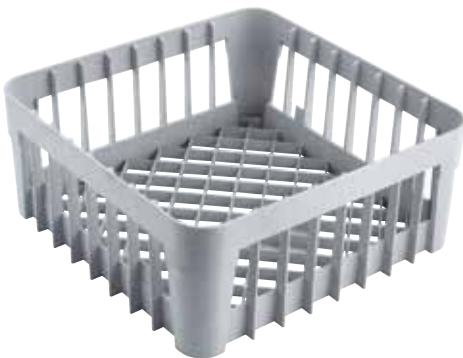

Vaatwaskorven

Versterkte randen, geschikt voor intensief professioneel gebruik.

Art.nr Omschrijving

GN559	35x35cm
GN558	40x40cm

Vogue Hoge vaatwaskorven

Stevig PE-gecoat frame met makkelijk schuivende hoeken. Geschikt voor glazen, koppen en GN bakken. 18cm hoog.