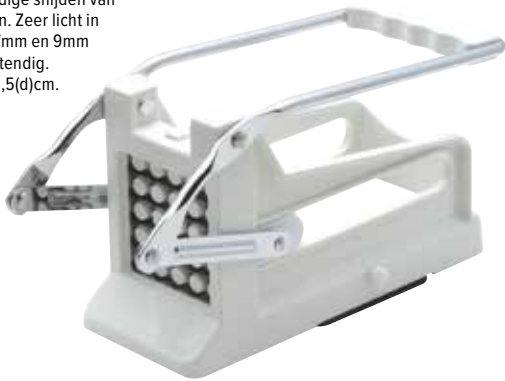

NIEUW

Art.nr	Omschrijving
J415	39cm groentezeef

Kitchencraft Aardappel/groentesnijder

Voor het snel en eenvoudige snijden van aardappelen en groenten. Zeer licht in gebruik. Compleet met 7mm en 9mm messen. Vaatwasserbestendig. Afmeting: 13(h)x14(b)x25,5(d)cm.