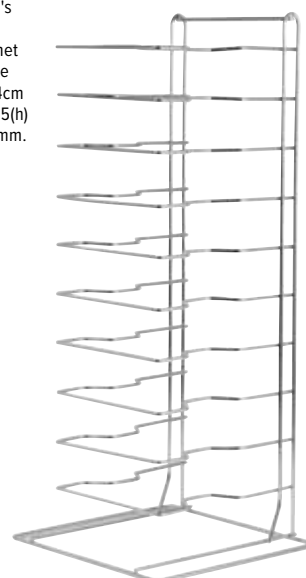

Art.nr Omschrijving

F026	11 etages
F027	15 etages