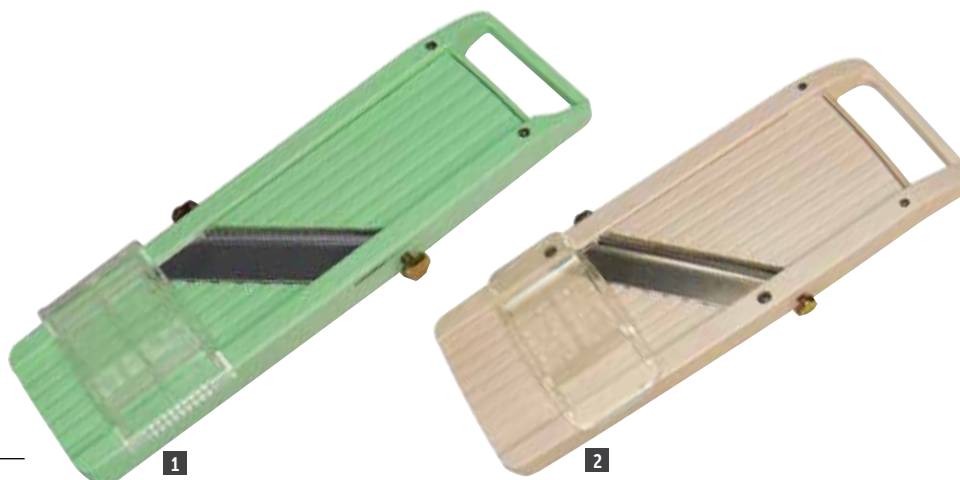

Art.nr Omschrijving
1 D445 Standaard: 310(b) x 90(b) x 25(d)mm
2 CC052 Jumbo: 347(h) x 132(b) x 26(d)mm

TABLETOP

RESTAURANT, BAR & HOTEL

MEUBILAIR

DISPOSABLES & SCHOONMAAK

KLEDING & WERKSCHOENEN

KEUKEN

KEUKENMEUBILAIR & TRANSPORT

APPARATUUR

KOELEN & VRIEZEN