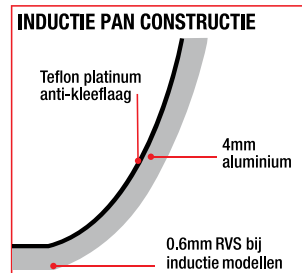

Vogue Anti-kleef bakpannen

Vervaardigd uit materialen van de beste kwaliteit, ideaal voor professioneel gebruik door de uitstekende anti-aanbaklaag.

Sterke krasvaste bodem

Geklonken handgrepen

Teflon™ Platinum Plus anti-aanbaklaag

Art.nr	Omschrijving
S341	20cm Ø
S342	24cm Ø
S343	26cm Ø
S344	28cm Ø
S345	30cm Ø
S346	32cm Ø
S347	36cm Ø
S339	40cm Ø

VOGUE

Vogue inductie Anti-aanbak pannen

VOGUE

Zware kwaliteit anti-aanbak pannen die geschikt zijn voor inductie. Vervaardigd uit de beste kwaliteit materialen. Deze duurzame pannen zijn ideaal voor professioneel gebruik op inductiekookplaten.

- Verstevigde handvatten
- Zeer krasbestendig
- Geschikt voor inductiekookplaten

Anti-aanbak sauspannen

Teflon Platinum anti-aanbaklaag. Geschikt voor inductie.

Art.nr	Omschrijving
CP762	1,7 L | 160mm
CP764	2,3L | 180mm
CP763	3,2L | 200mm

Art.nr	Omschrijving
CS545	Deksel voor CP763

Anti-kleef bakpannen

Art.nr	Omschrijving
CB899	20cm Ø x 3,5cm diep
CB900	24cm Ø x 4cm diep
CB901	26cm Ø x 4,3cm diep
CB902	28cm Ø x 4,5cm diep
FB691	30cm Ø x 5cm diep
FB692	32cm Ø x 5cm diep
FB694	40cm Ø x 6cm diep

Sauteuse conisch model

Art.nr	Omschrijving
CB903	20cm Ø x 7,8cm diep
CB904	24cm Ø x 8cm diep