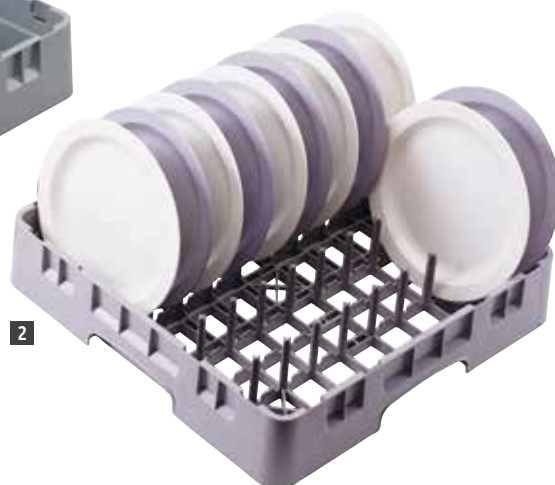

Specificaties

Afmeting (cm): 40(h)x60(b)x60(d).

Art.nr Omschrijving

GS024	Onderstel
GS025	Onderstel met onderblad

Cambo Vaatwaskorven

Stevige korven voor bestek, keukengerei, borden en kommen.

Art.nr	Omschrijving	Hoogte
1 DL338	50cmx50cm bestek	101 mm
2 DL337	50x50cm borden	101 mm
CT290	Vaatwaskorf 50x50cm	101 mm
3 CT329	Deksel	24 mm
4 CT307	Onderstel op wielen	187 mm