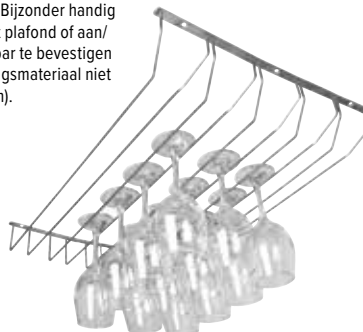

Olympia Glazenrek met 5 sleuven

Berg eenvoudig uw wijnglazen op met dit RVS glazenrek. Bijzonder handig om aan het plafond of aan/onder uw bar te bevestigen (bevestigingsmateriaal niet inbegrepen).

Art.nr	Omschrijving
GH057	6,5(h) x 61(b) x 43,5(d)cm