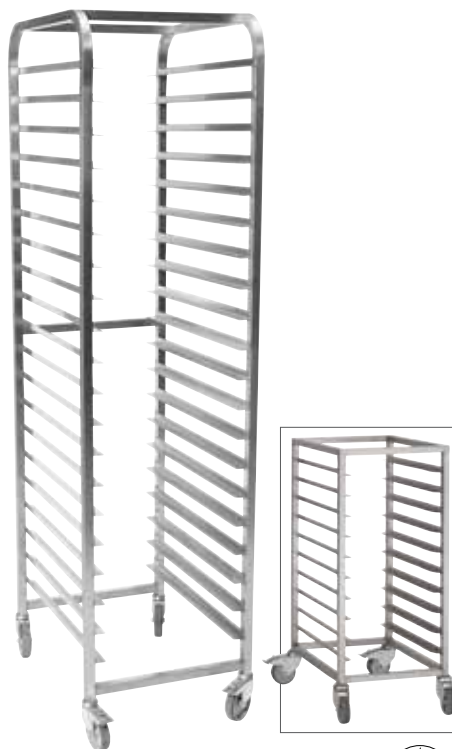

Gastro-M Regaalwagen GN 1/1

Stevige, stabiele GN regaalwagens. Voorzien van 4 wielen waarvan 2 geremd.

Art.nr	Omschrijving
DS454	10 etages
DS457	18 etages