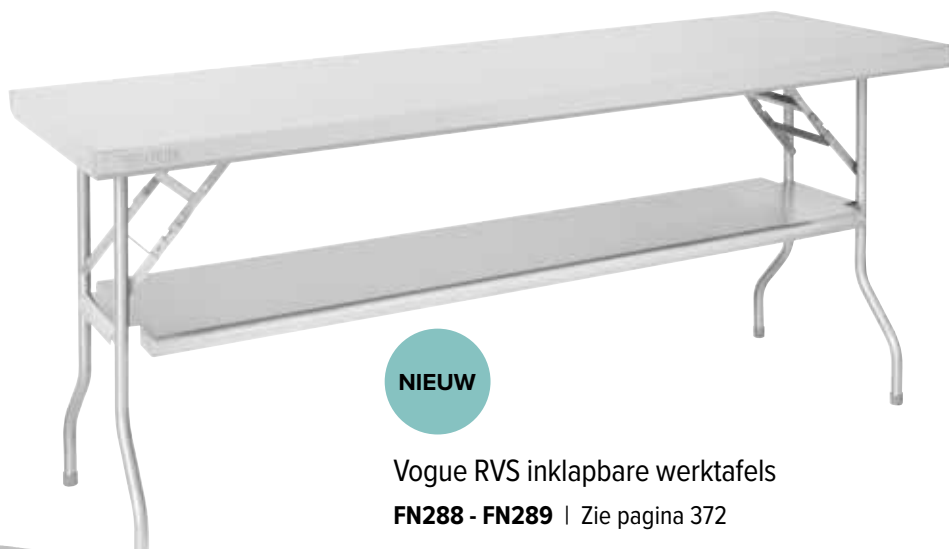

NIEUW

Polar IJsvitrine
DB319 | Zie pagina 510

NIEUW

Olympia Moderne cafetière
CW950 - CW951 | Zie pagina 107

NIEUW

Vogue RVS inklapbare werktafels
FN288 - FN289 | Zie pagina 372

NIEUW

Polar G-serie 2-deurs barkoelingen
GL002 - GL008 | Zie pagina 482