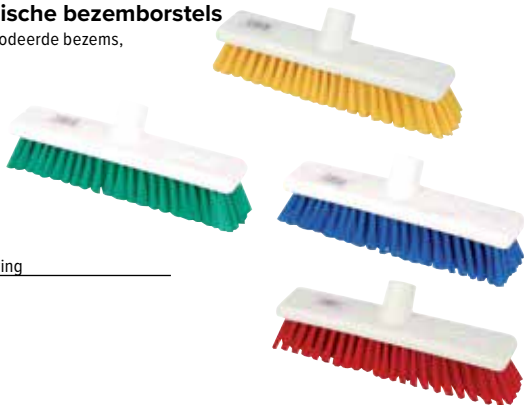

Art.nr	Omschrijving
DN831	Geel
DN830	Rood
DN829	Blauw
DN834	Geel
DN833	Rood
DN832	Blauw
GK874	Groen

Jantex Bezem

125mm gebogen kop, duurzame kleurcode borstelharen en verlengstuk minimaliseren kruisbesmetting en maken het mogelijk om effectief schoon te maken in kleine ruimtes.