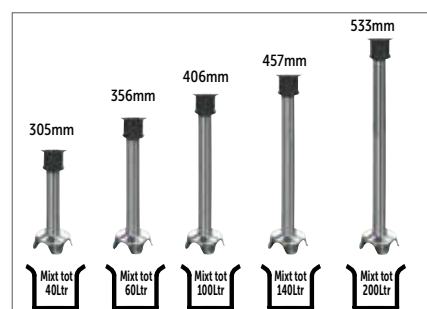

Waring Professionele heavy-Duty Big Stix™ mixer met verwisselbare staaf

Krachtige en veelzijdige mixers in de befaamde Big Stix lijn. Verschillende mixstaven verkrijgbaar die eenvoudig uit te wisselen zijn. Onmisbaar voor de bereiding van sauzen, soepen, puree en beslag in de professionele keuken.

- 650W motor
- Variabele snelheid
- Stevige veiligheids handgreep
- Vaatwasserbestendige staaf