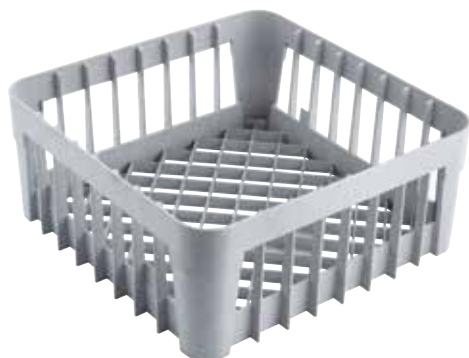

Vaatwaskorven

Versterkte randen, geschikt voor intensief professioneel gebruik.

Art.nr	Omschrijving
GN559	35x35cm
GN558	40x40cm

Vogue Hoge vaatwaskorven

Stevig PE-gecoat frame met makkelijk schuivende hoeken. Geschikt voor glazen, koppen en GN bakken. 18cm hoog.