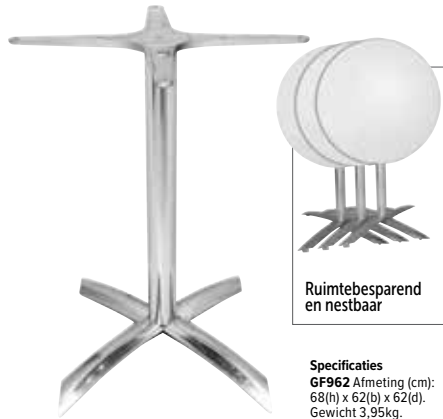

Voor gebruik met 60cm tafelbladen.

Ruimtebesparend en nestbaar

Specificaties
GF962 Afmeting (cm): 68(h) x 62(b) x 62(d). Gewicht 3,95kg.

Art.nr	Omschrijving
GF962	68(H)CM OPKLAPBAAR

Zwart aluminium opklapbare tafelpoot