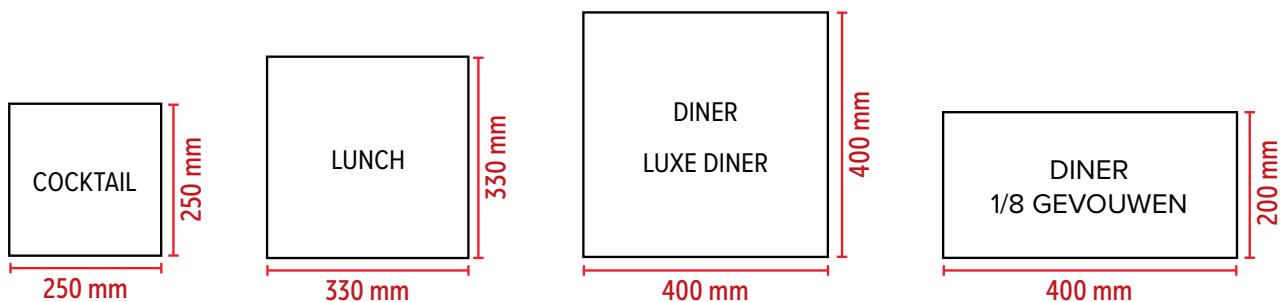

Witte lunchservetten

1-laags servetten

Art.nr	Omschrijving	Aantal
GG996	33cm x 33cm	5000

Fiesta Servetten

Met deze servetten voor eenmalig gebruik bespaart u tijd en geld.

Art.nr	Omschrijving	Aantal
CM561	Cocktail 1/4 1-laags	250
CM560	Cocktail 1/4 1-laags	2000