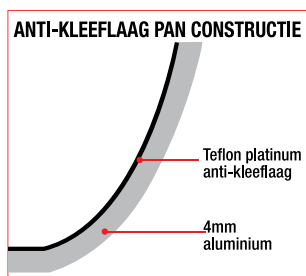

Art.nr	Omschrijving
S341	20cm Ø
S342	24cm Ø
S343	26cm Ø
S344	28cm Ø
S345	30cm Ø
S346	32cm Ø
S347	36cm Ø
S339	40cm Ø

VOGUE

Vogue inductie Anti-aanbak pannen

VOGUE

Zware kwaliteit anti-aanbak pannen die geschikt zijn voor inductie. Vervaardigd uit de beste kwaliteit materialen. Deze duurzame pannen zijn ideaal voor professioneel gebruik op inductiekookplaten.

- Verstevigde handvatten
- Zeer krasbestendig
- Geschikt voor inductiekookplaten