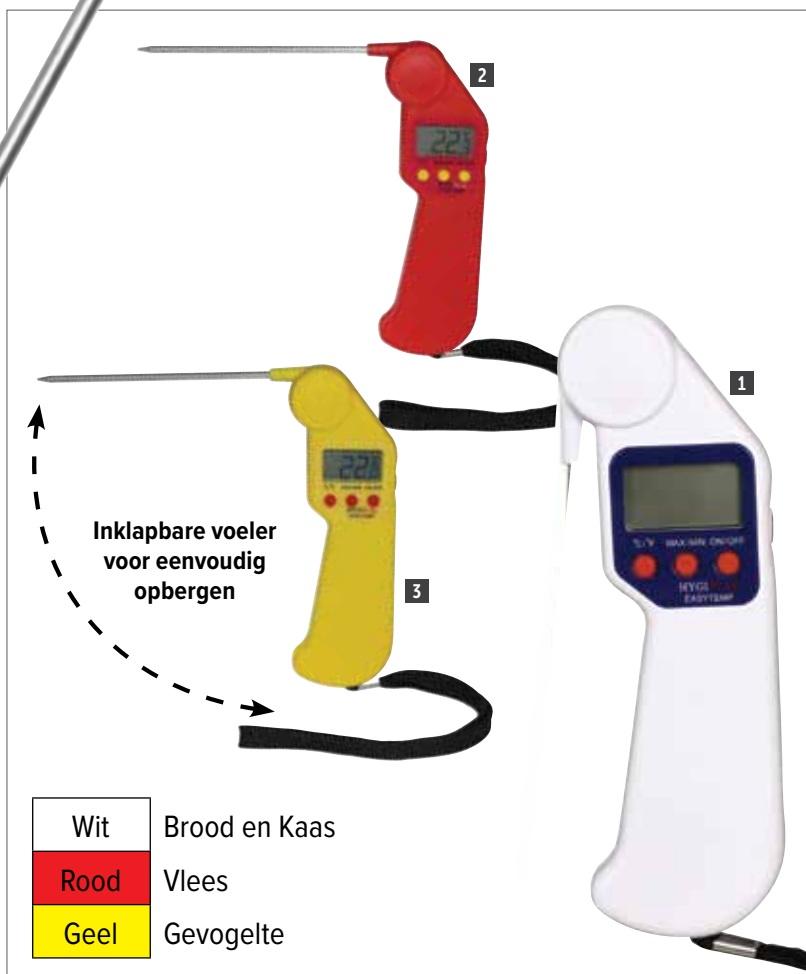

KEUKEN

KEUKENMEUBILAIR & TRANSPORT

APPARATUUR

KOELEN & VRIEZEN

Hygiplas Easytemp thermometers

Kleurcode zakthermometers met inklapbare voeler en aan/uit schakelaar. Nauwkeurig, betrouwbaar en voorzien van armbandje. Verkrijgbaar in diverse kleuren.