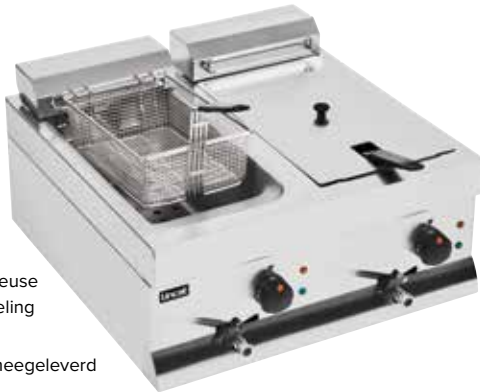

Lincat Silverlink 600 frituses 9L

Volledig gelast met instelbare thermostaat aan voorzijde, eenvoudig te reinigen scharnierend element en aftapkraan. Dubbele frituse beschikt over aparte bakken met onafhankelijke controles voor energiebesparing in rustigere periodes.

NIEUW

- RVS constructie
- 3000W output per frituse
- Instelbare warmteregeling
- Veiligheidsschakelaar
- Dekfels en manden meegeleverd

Specificaties

J536 Model: DF33. 230V. 3kW. 9L enkele tank. Temperatuurbereik: 130°C tot 190°C. Max. Output: 12kg frites/u. Afmetingen (mm): 335(H) x 300(B) x 600(D). Gewicht: 13kg.

Lincat Lynx dubbele frituses

Veelzijdige en voordelige frituses met beschermplaat en RVS deksels. Uitneembare, eenvoudig schoon te maken RVS oliereservoirs. Afzonderlijk bedienbare tanks voorkomen kruisbesmetting en werken energiebesparend in klantluwe periodes.

NIEUW