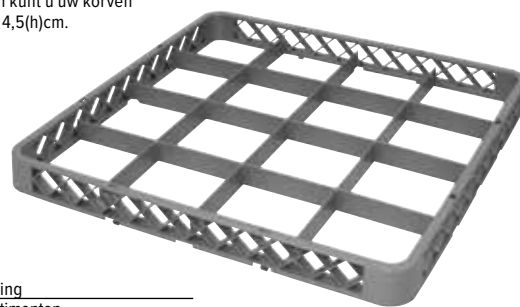

Vogue Glazenkorf opzetrand

Met deze opzetranden kunt u uw korven verhogen, hoogte ca. 4,5(h)cm.

Art.nr	Omschrijving
F616	16 compartimenten
F617	25 compartimenten
F618	36 compartimenten
F619	49 compartimenten

Gastro-M Transportwagen

RVS transportwagen voor het verplaatsen van zware vaatwaskorven van 50x50cm

- RVS AISI 304 constructie
- 4 zwenkwielen, waarvan 2 geremd