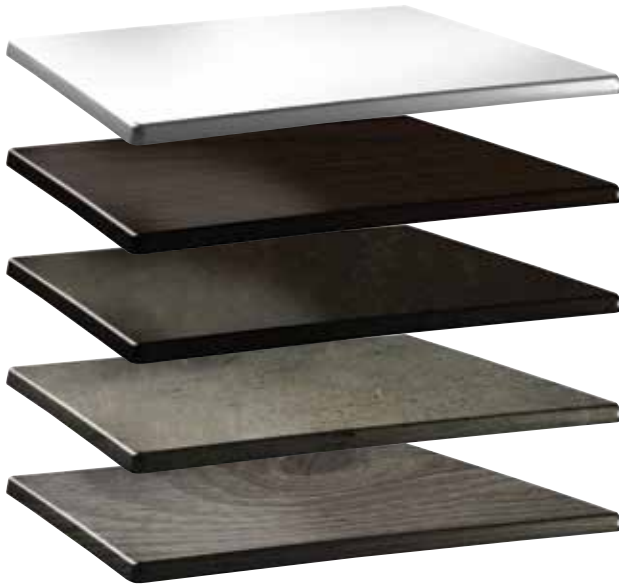

MIX & MATCH

MIX & MATCH

MIX & MATCH

Topalit Classic Line rechthoekige tafelbladen

Art.nr	Omschrijving
DR902	120 x 80cm Antraciet
DR918	120 x 80cm Wit
DR926	120 x 80cm Wengé
DR933	110 x 70cm Atacama kersenhout
DR934	120 x 80cm Atacama kersenhout
DR941	110 x 70cm Zilver
DR950	110 x 70cm Beton
DR959	120 x 80cm Hout