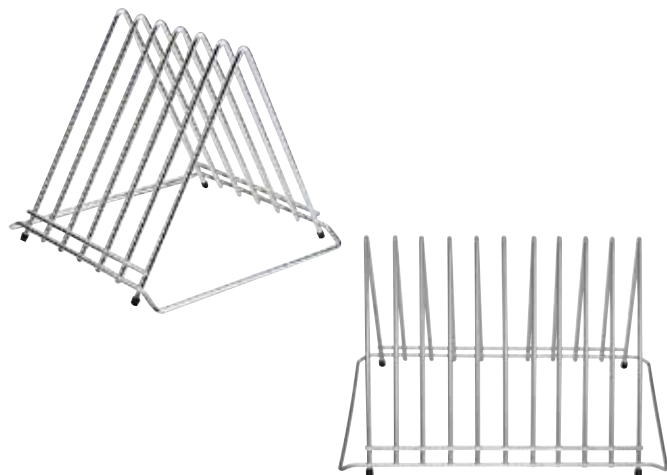

Hygiplas Snijplank Rekken

In RVS uitgevoerd, met ruimte tot 10 snijplanken (max. 30 mm dik).

Art.nr	Omschrijving
J027	6 x 30mm rek
DP037	10 x 30mm rek

Gastro-M HDPE GN 1/1 snijplanken

Sterk, duurzaam en vervaardigd uit hoogwaardig HDPE 500 (hoge druk polyethyleen). Deze snijplanken nemen geen vocht op en voldoen aan alle HACCP voorschriften. Aan beide zijden te gebruiken.