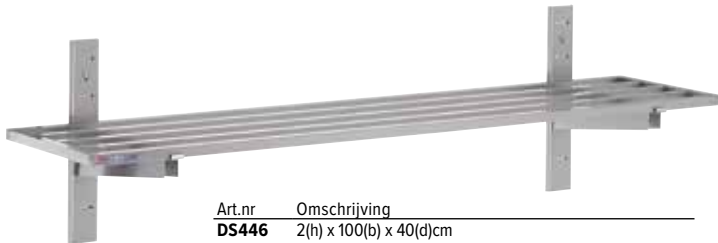

Gastro-M RVS open wandplanken

RVS open wandplank met vierkante buis zonder steunen. RVS AISI430

Art.nr	Omschrijving
DS446	2(h) x 100(b) x 40(d)cm
DS447	2(h) x 120(b) x 40(d)cm
DS448	2(h) x 140(b) x 40(d)cm
DS449	2(h) x 150(b) x 40(d)cm
DS450	2(h) x 160(b) x 40(d)cm
DS451	2(h) x 180(b) x 40(d)cm
DS452	2(h) x 200(b) x 40(d)cm

Gastro-M Drager voor open wandplank

RVS rekdrager voor Gastro M open wandrekken.

Art.nr	Omschrijving
DS453	40cm

Vogue RVS Werktafels

RVS werktafel compleet met geïntegreerde wandplanken voor optimaal gebruik van uw ruimte. Voorzien van een gegalvaniseerd onderblad. Eenvoudige zelfmontage.