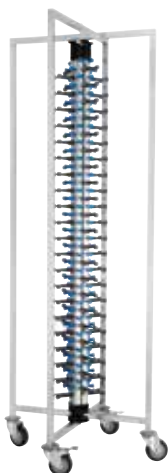

Art.nr Omschrijving
GK978 84x 30cm borden
GL388 Hoes