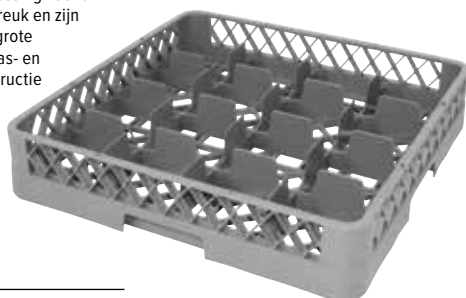

Vogue Glazenkorven

Deze korven bieden de juiste oplossing voor al uw vaat. Verkleinen de kans op breuk en zijn ruimtebesparend. Door de extra grote maaswijdte wordt een optimaal was- en droogresultaat behaald. De constructie met dubbele wand staat garant voor een lange levensduur. Modulair op te bouwen. Afmeting (cm): 10(h)x50(b)x50(d).