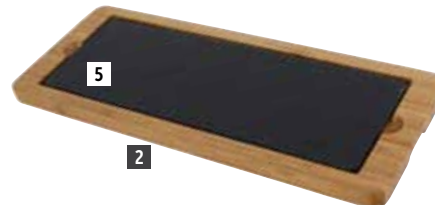

Serveerschalen

Ideaal voor het serveren van kleine gerechten met sauzen of dips ernaast. Geschikt voor gebruik met 7cm (Ø) W435 of U195.