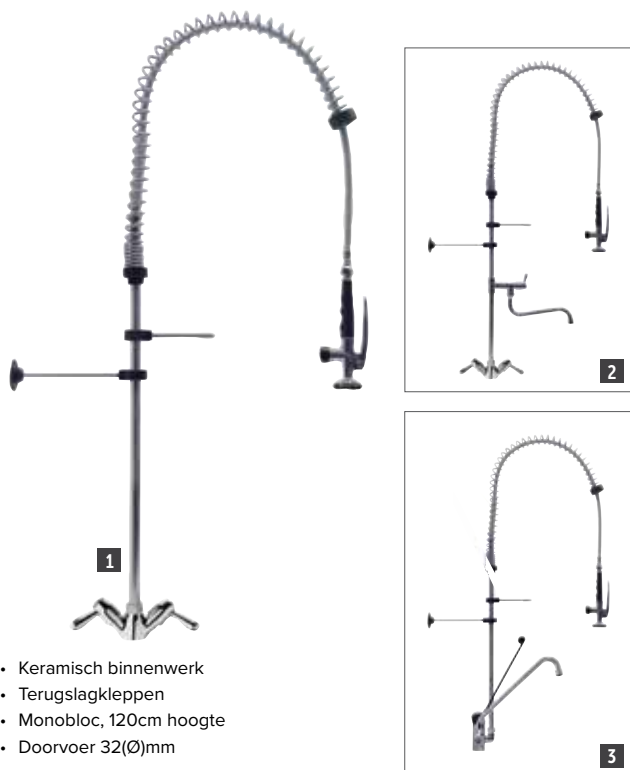

- Keramisch binnenwerk
- Terugslagkleppen
- Monobloc, 120cm hoogte
- Doorvoer 32(Ø)mm

Gastro-M Lage voerspoeldouches

Voerspoeldouches, geheel van RVS voor een lange levensduur en intensief gebruik. Met hoogwaardig keramisch binnenwerk en terugslagkleppen.