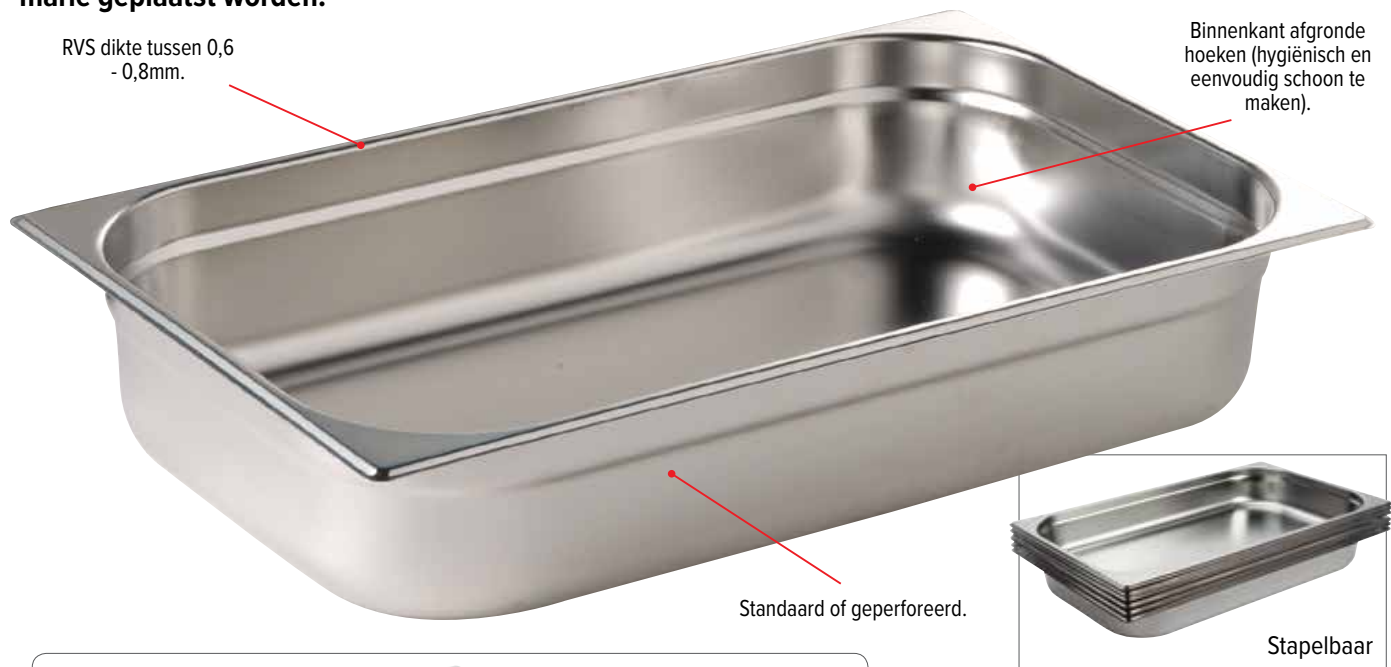

VOGUE RVS GN bakken

Een breed assortiment, vervaardigd uit het beste 18/0 RVS, voldoen aan de hoogste kwaliteitsnormen. Verkrijgbaar in standaard en geperforeerde uitvoeringen. De GN bakken kunnen worden gebruikt voor o.a. koken, opslag, opwarmen, transport, (terug)koelen en presentatie. Bakken kunnen uit de oven direct in bain marie geplaatst worden.