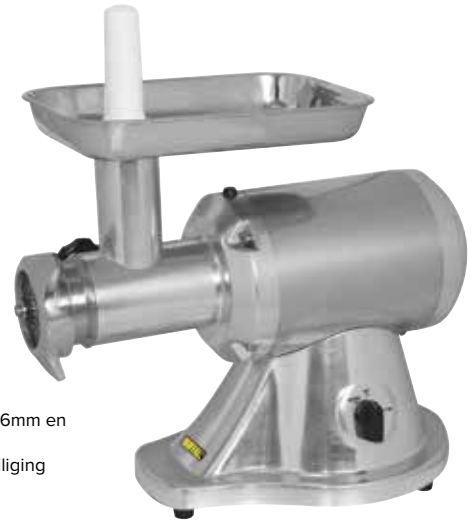

Buffalo Gehaktmolen

Heavy-duty RVS gehaktmolen met nauwkeurige tandwielaandrijving en energiezuinige luchtgekoelde motor. Met reverse-functie voor grove vleessoorten.

- 800W motor
- Output tot 250kg p/u
- RVS vultrechter
- Wordt geleverd met 6mm en 8mm snijschijven
- Overbelastingsbeveiliging

Specificaties
CD400 230V, 800W, 3,64A. Max capaciteit: 250 kg/uur. Afmeting (cm): 41(h)x51,7(b)x32,8(d). Gewicht: 24,5kg.

Art.nr Omschrijving
CD400 800W

Santos Gehaktmolen

HACCP-conform, professionele gehaktmolen voor alle soorten vlees. Ideaal voor hamburgers, worsten en patés. Alle afneembare onderdelen zijn vaatwasserbestendig. Geleverd met 3 schijven voorzien van 3mm, 4,5mm en 8mm gaten.