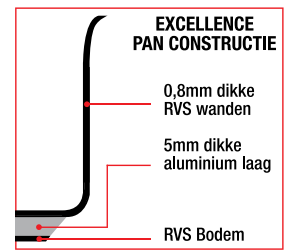

Excellence RVS pannen

De 'Excellence' 18/10 RVS pannenlijn van Bourgeat is speciaal ontwikkeld om de befaamde Bourgeat kwaliteit te garanderen tegen een aantrekkelijke prijs. Verstevigde rand met onbreekbare, gelaste, 'Stay Cool' handgrepen. De dikke aluminium laag, verwerkt in de RVS bodem zorgt voor een goede hitteverspreiding. Geschikt voor zowel gas, elektra als keramisch koken.

- RVS constructie
- Verstevigde rand voor extra sterkte
- Koel blijvende waterdichte handgrepen
- Geschikt voor alle warmtebronnen inclusief inductie

Deksels apart verkrijgbaar