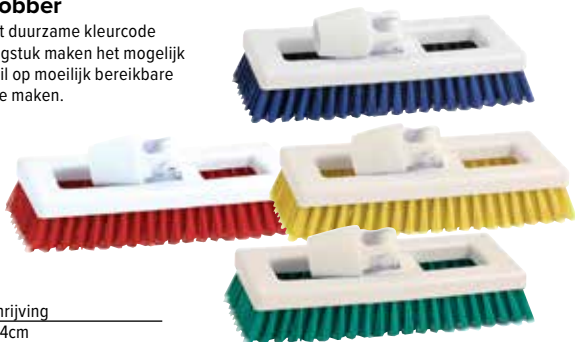

Jantex Schrobber

Draaibare kop met duurzame kleurcode borstels en verlengstuk maken het mogelijk om hardnekkig vuil op moeilijk bereikbare plaatsen schoon te maken.

Art.nr	Omschrijving
SA257	Geel 24cm
SA256	Rood 24cm
SA255	Blauw 24cm
SA258	Groen 24cm