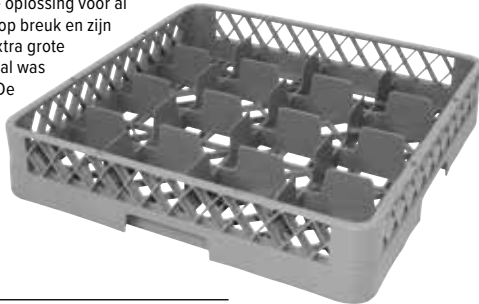

Vogue Glazenkorven

Deze korven bieden de juiste oplossing voor al uw vaat. Verkleinen de kans op breuk en zijn ruimtebesparend. Door de extra grote maaswijdte wordt een optimaal was en droog resultaat behaald. De dubbele wand constructie staat garant voor een lange levensduur. Modulair op te bouwen. Afmeting (cm): 10(h) x 50(b)x50(d).

Art.nr Omschrijving

F612	16 compartimenten
F613	25 compartimenten
F614	36 compartimenten
F615	49 compartimenten