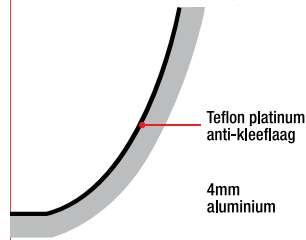

Vogue Anti-aanbak pannen

VOGUE

Vervaardigd uit materialen van de beste kwaliteit, ideaal voor professioneel gebruik door de uitstekende anti-aanbaklaag.

- Zware kwaliteit aluminium
- Stevig bevestigde handgrepen
- 3 Lagen Teflon™ Platinum Plus staan borg voor een lange levensduur.
- 3-5mm dikke wand

- Geschikt voor alle warmtebronnen (uitgezonderd inductie)

ANTI-KLEEFLAAG CONSTRUCTIE