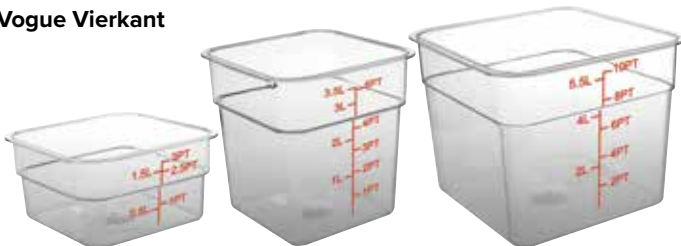

Vogue Vierkant

Art.nr	Omschrijving
CF020	183 x 95mm diep
CF021	183 x 183mm diep
CF022	218 x 176mm diep
CF023	218 x 226mm diep
CF024	288 x 206mm diep
CF025	288 x 317mm diep