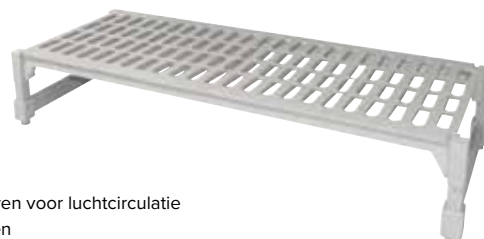

- Voorzien van sleuven voor luchtcirculatie
- Sterk polypropyleen

Art.nr	Omschrijving	Aantal
GC536	Vlonder 91x53cm.	2