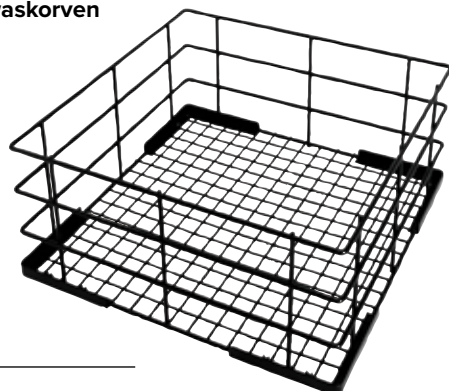

Art.nr	Omschrijving
CD242	35x35cm
CD243	40x40cm
CD244	50 x 50cm