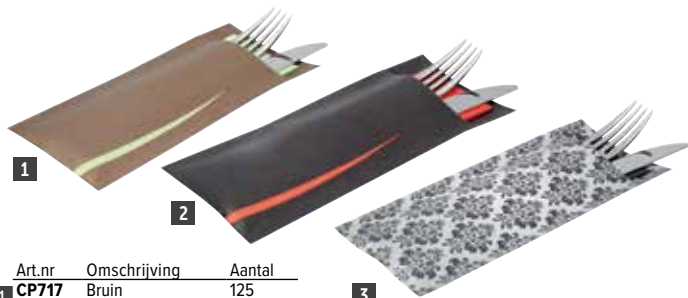

Vegware Servetten

Ongebleekte servetten gemaakt van gerecyclede vezels. Zacht, sterk absorberend.

Art.nr	Omschrijving	Aantal
DW629	24 x 24cm	4000
DW621	33 x 33cm	2000

Europochette Bestekzakken

Handige, tijdbesparende bestekzakjes om vooraf te vullen met servet en bestek.