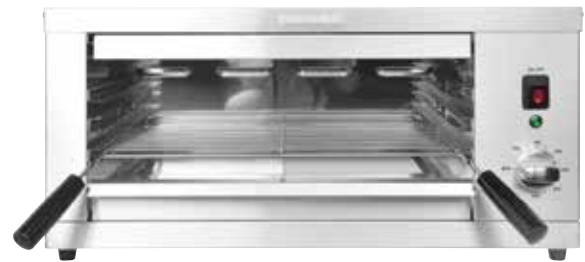

Buffalo Salamander grill

Veilig en efficiënt tafelmanier voor snel verwarmen, grillen en roosteren.

- 2,2kW vermogen
- Variabele warmte
- Metalen verwarmingselement
- 3 roosterstanden

Specificaties

DB177 230V, 2,2kW, 9,6A, 1-fase. Afmeting (cm): 30,2(h) x 64,3(b) x 38,4(d). Gewicht: 12,5kg.

Art.nr	Omschrijving
DB177	2,2kW grill

Lincat Lynx 400 salamandergrill

Salamandergrill met korte opwarmtijd, eenvoudig te vervangen infrarodelementen en afzonderlijk instelbare boven- en onderelementen.