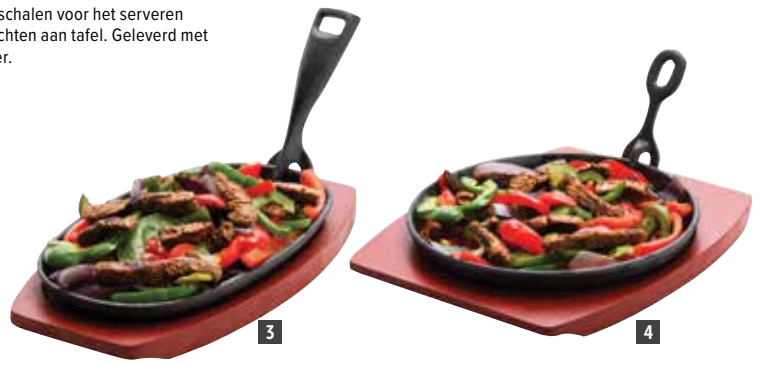

Art.nr	Omschrijving
3 F464	24 x 14cm
CC310	28 x 19cm
4 CC311	22cm(Ø)