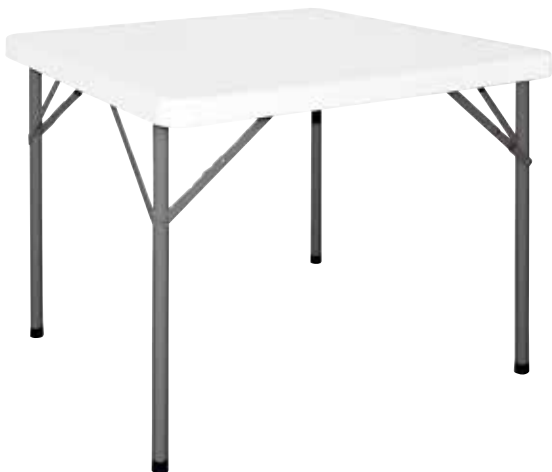

MEUBILAIR / INDOOR & OUTDOOR

Bolero Vierkante opklapbare tafel

Sterk, duurzaam en robuust en eenvoudig te onderhouden toplaag. Eenvoudig te vervoeren en dus ideaal voor catering op feesten en partijen. Opvouwbaar en gebruikt daardoor minimale opslagruimte.

- Stalen frame
- Hoge kwaliteit polyethyleen blad
- Hoogte 75cm
- Binnen- en buitengebruik
- Poten zijn inklapbaar voor eenvoudige opslag
- Getest op EN581