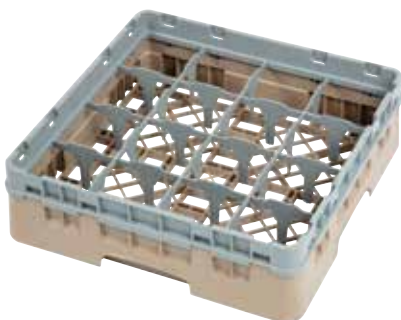

Cambro Glaskorven met 16 compartimenten

Voor glazen van max. 11(Ø)cm

Art.nr	Omschrijving
DW550	16 compartimenten 50 x 50 x 9,2(h)cm
DW551	16 compartimenten 50x50x13,3(h)cm
DE783	16 compartimenten 50x50x17,4(h)cm
DE784	16 compartimenten 50x50x21,5(h)cm
DW552	16 compartimenten 50x50x25,7(h)cm
DW553	16 compartimenten 50x50x29,8(h)cm