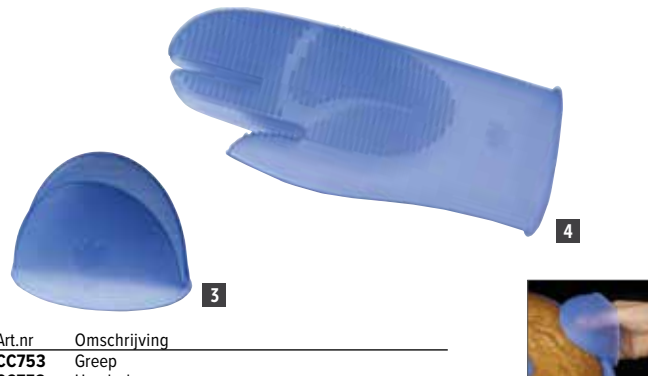

Art.nr	Omschrijving
3 CC753	Greep
4 CC752	Handschoenen

Matfer Ovenhandschoenen/ovenwanten

Lederen elleboog lange ovenhandschoen/-want. Veilig tot +250°C. Worden per paar verkocht.

Art.nr	Omschrijving
5 W735	Wanten
6 T634	Handschoenen