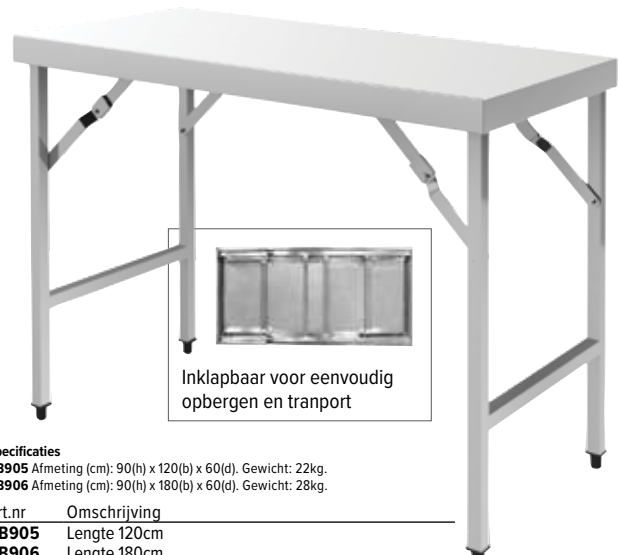

Inklapbaar voor eenvoudig opbergen en transport

Specificaties
CB905 Afmeting (cm): 90(h) x 120(b) x 60(d). Gewicht: 22kg.
CB906 Afmeting (cm): 90(h) x 180(b) x 60(d). Gewicht: 28kg.

Art.nr	Omschrijving
CB905	Lengte 120cm
CB906	Lengte 180cm

Vogue RVS centrale eiland werktafel

Deze hoge kwaliteit tafel is praktisch en betrouwbaar en vormt een uitstekend onderdeel van elke centrale keukenverzameling.