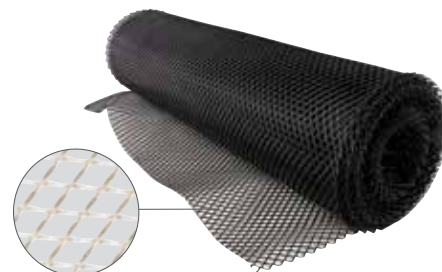

Bar liner

Voorkomt glasbreuk en zorgt voor snel drogen door luchtcirculatie. Rol van 10 meter, op maat te knippen.

Art.nr	Omschrijving
GH053	Zwart
K828	Transparant

Beaumont Glazenrekken messing

Perfect voor klassieke en retro stijl bars. Een elegante manier om uw glaswerk te bewaren en te etaleren. Door glaswerk op te hangen droogt het sneller en komt er geen stof in.