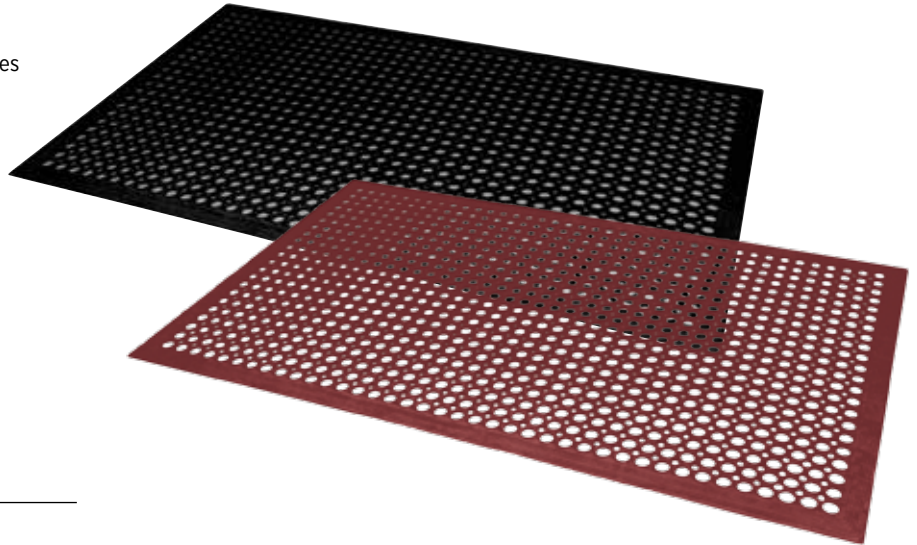

Jantex Anti-vermoeidheidsmat

Kussenmat met afgeschuinde rand voor gebruik bij aanrechten, bargebieden, natte gebieden of gebieden waar personeel gedurende lange periodes staand werkt. Wasbaar. 150x90cm

Art.nr	Omschrijving
DP206	Zwart
GF017	Rood